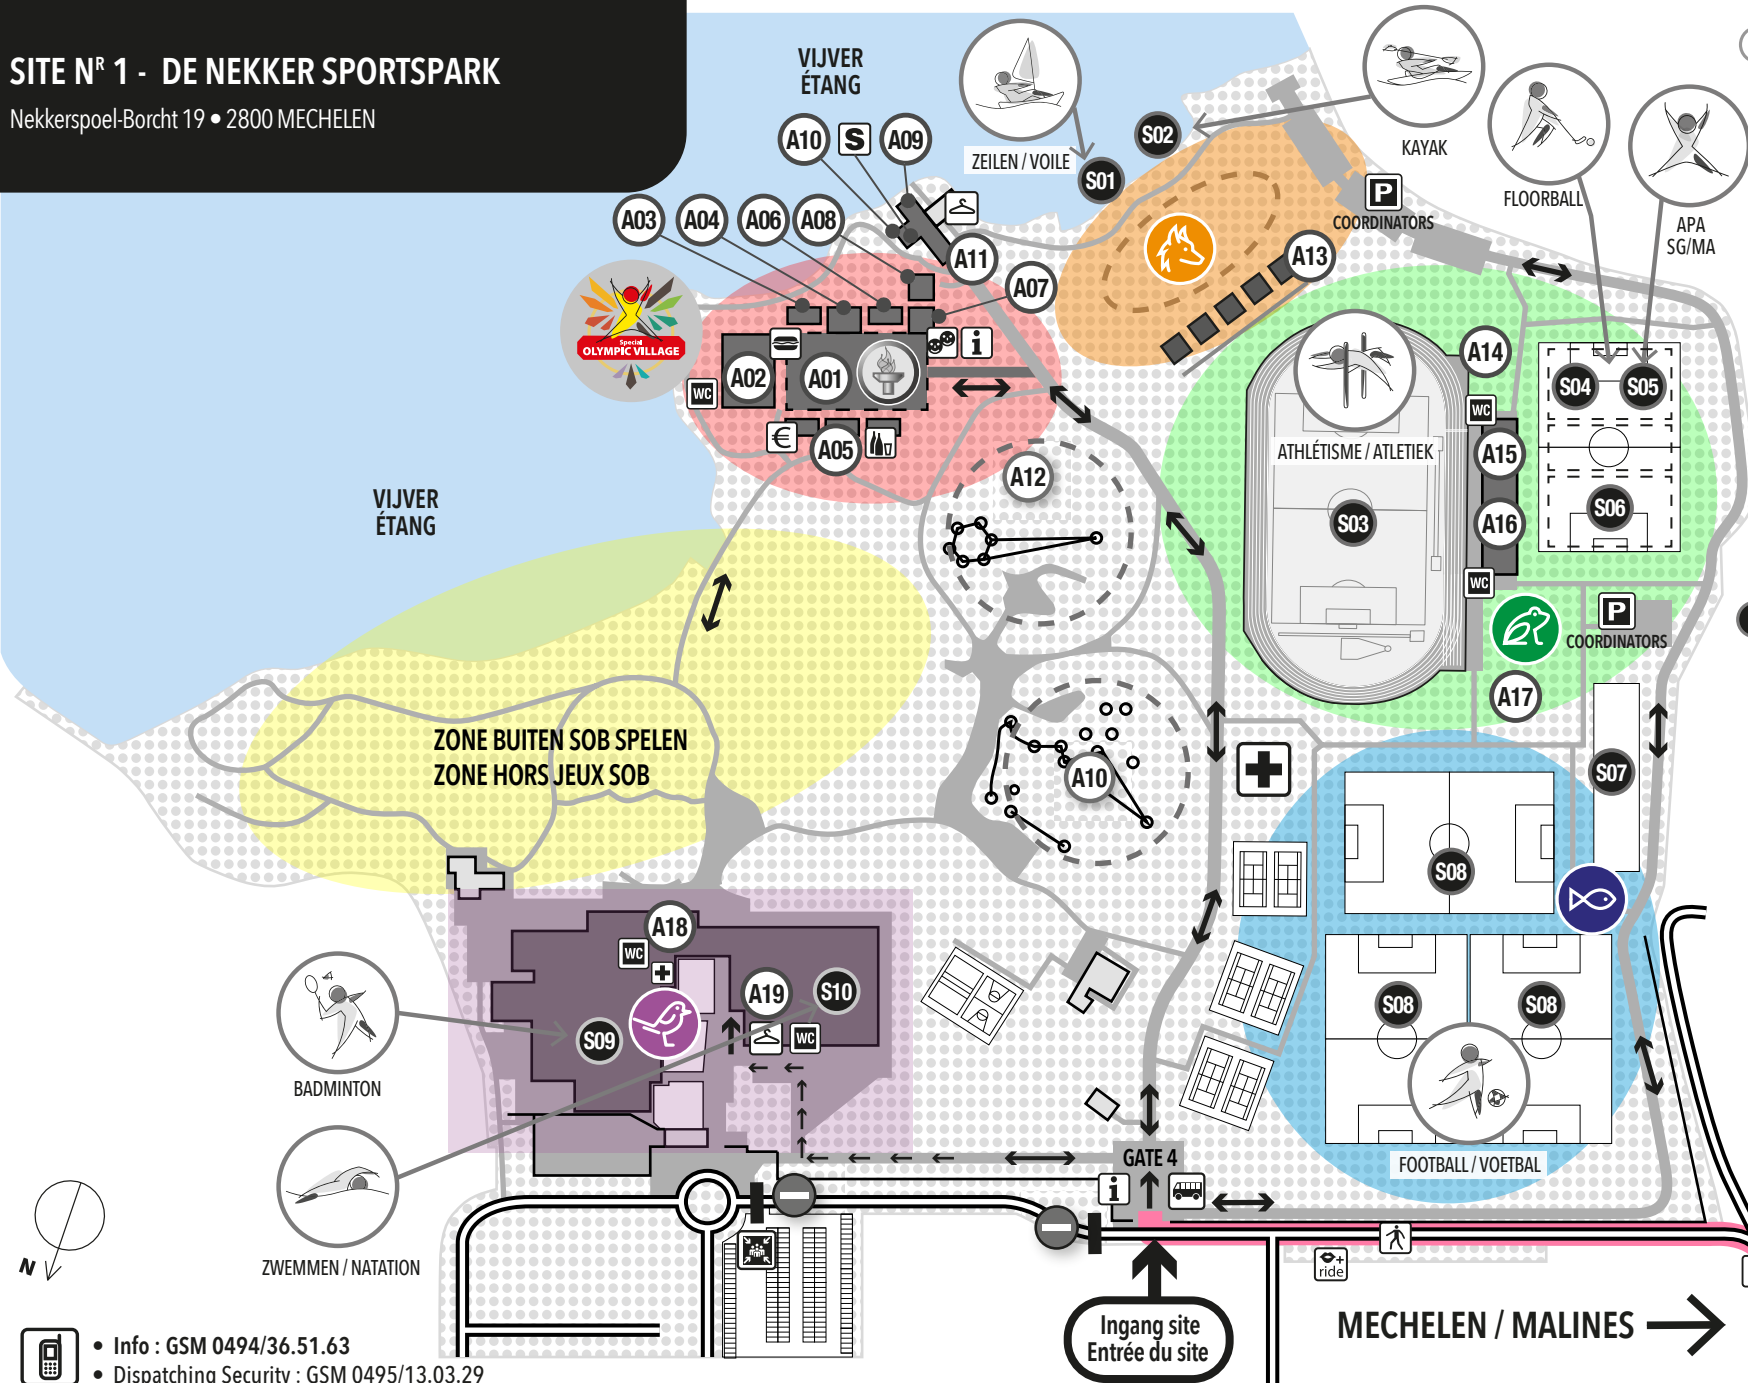

# SITE N° 1 - DE NEKKER SPORTSPARK

Nekkerspoel-Borcht 19 • 2800 MECHELEN

## A SOB INFRASTRUCTUREN • INFRASTRUCTURES SOB

- A01 Special Olympic Village
- A02 Restaurant
- A03 Special FM
- A04 Podium
- A05 Food & Beverage
- A06 Shopping
- A07 Onthaal vrijwilligers / Accueil Volontaires
- A08 Animatiebureau / Bureau Animation
- A09 VIP
- A10 Dispatching Security
- A11 Kayak - Zeilen / Voile - Kleedkamer / Vestiaire
- A12 Animatie Zones / Zones d'animations
- A13 Crew Village
- A14 Staging Atletiek / Athlétisme
- A15 Family Onthaal - Accueil Family
- A16 Tribune Atletiek / Athlétisme
- A17 Staging Voetbal / Football
- A18 Press & Communicatiebureau / Bureau Communication
- A19 Tribune Zwembad / Natation

## ZONES

- Rode zone / Zone rouge  
Special Olympics Village
- Groene zone / Zone verte  
Kikker / Grenouille
- Blauwe zone / Zone bleue  
Vis / Poisson
- Oranje zone / Zone orange  
Vos / Renard
- Paarse zone / Zone mauve  
Vogel / Oiseau

SITE 01\_V06

• Info : GSM 0494/36.51.63  
• Dispatching Security : GSM 0495/13.03.29

- Info
- Lunch-boxes
- Dranken • Boissons
- Shuttle
- Weg naar Site 2  
Accès vers le Site 2
- Rode Kruis • Croix-Rouge
- Verzamelpunt /  
Point de rassemblement
- Kleedkamer • Vestiaire
- Passage piétons / Oversteekplaats
- Dispatching security
- Bank • Banque
- WVC-Volunteers Welcome Center
- Kiss and ride