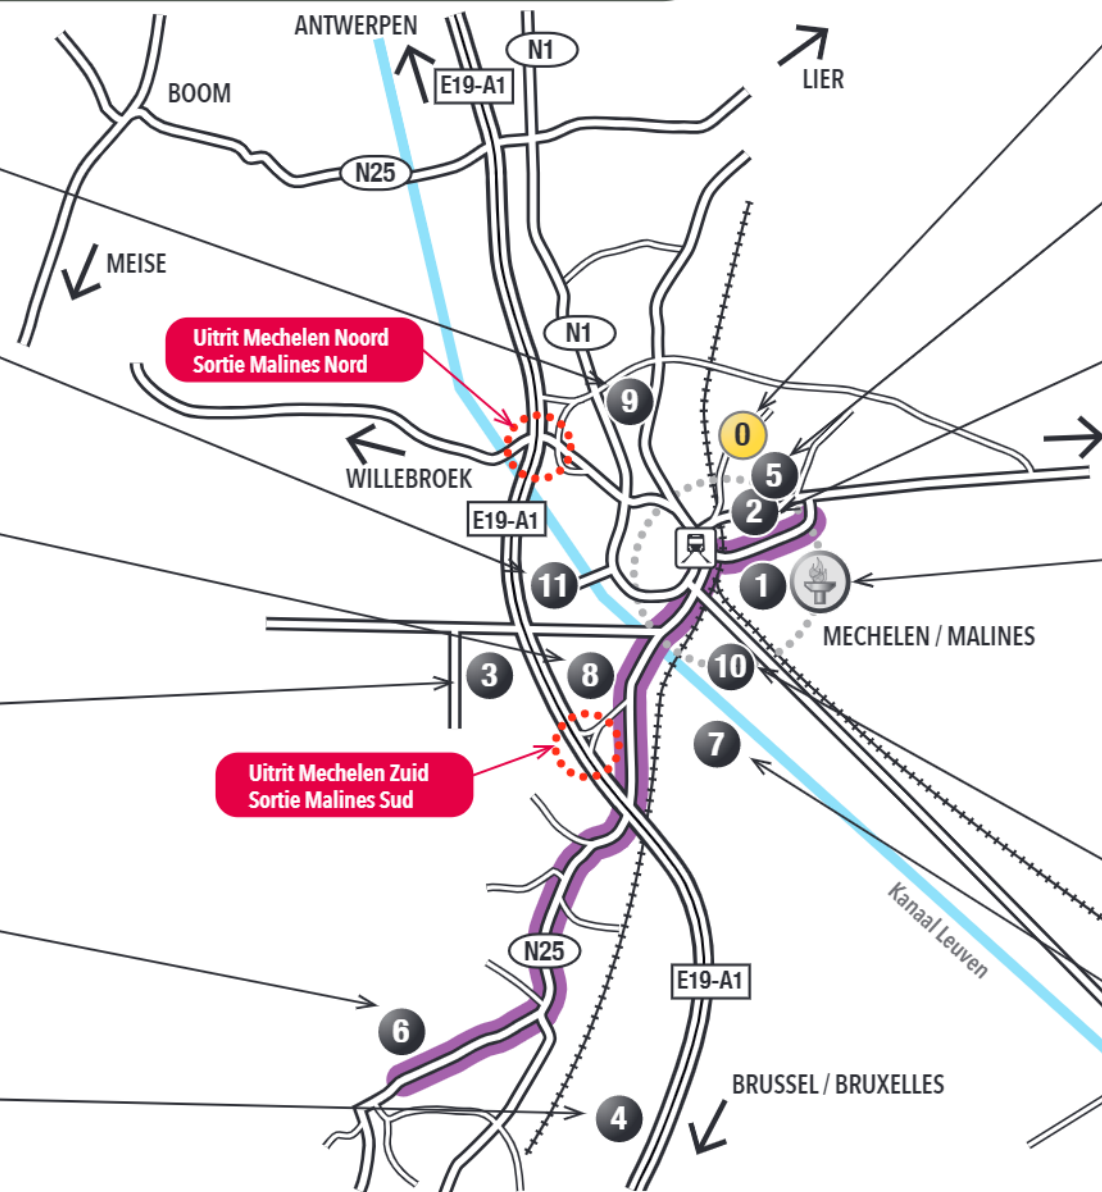

Algemeen plan / Plan d'ensemble • Special Olympics Belgium

MECHELEN / MALINES • 2023

SITE N° 9
DE PLAON
 Eksterstraat 100, 2800 Mechelen

- NETBAL / NETBALL

SITE N° 11
PROVINCIAAL GROENDOMEIN VRIJBROEKPARK
 Ridder Dessainlaan 65, 2800 Mechelen

- TRIATHLON - LOPEN / COURIR

SITE N° 8
BURNEY'S
 Kruisbaan 50, 2800 Mechelen

- BOWLING

SITE N° 3
K. MEHELSE T.H.C.
 Zemstseweg 39, 2811 Mechelen

- TENNIS
- HOCKEY

SITE N° 6
MANEGE VERBRANDE BRUG
 Grimbergsesteenweg 323, 1980 Zemst

- PAARDRIJDEN - ÉQUITATION

SITE N° 4
KWARTIER MAJOOR HOUSIAU
 Martelarenstraat 181, 1800 Vilvoorde

- WIELRENNEN / CYCLISME
- TRIATHLON - WIELRENNEN / CYCLISME

SITE N° 0
 Opening Ceremony / Cérémonie d'ouverture
 AFAS stadion KV Mechelen
 Kleine Nieuwedijkstraat 53, 2800 Mechelen

SITE N° 1
DE NEKKER SPORTSPARK
 Nekkerspoel-Borcht 19 • 2800 MECHELEN

- BADMINTON
- ZWEMMEN / NATATION
- VOETBAL / FOOTBALL
- ATLETIEK / ATHLÉTISME
- FLOORBALL
- ZEILEN / VOILE
- KAYAK
- SG/MA*
- APA*

SPECIAL OLYMPICS PLAY UNIFIED